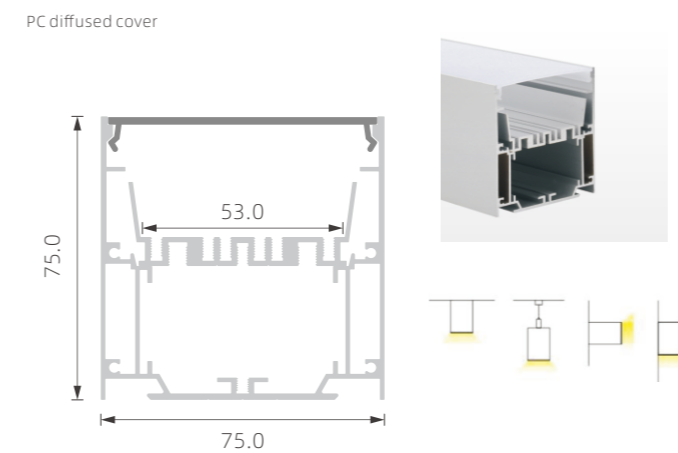

1:2 **KN36**

1:2 **KN37**

1:2 **KN50**

»» DRIVER-IN LED PROFILE

■ SILVER ■ BLACK □ WHITE

1:2 **KN40**

1:2 **KN41**

1:2 **KN42**