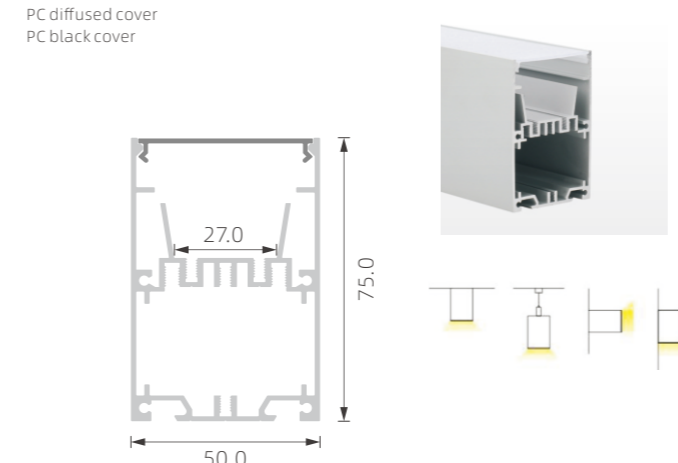

1:2 **KN36**

1:2 **KN37**

1:2 **KN50**

»» DRIVER-IN LED PROFILE

■ SILVER ■ BLACK □ WHITE

1:2 **KN40**

1:2 **KN41**

1:2 **KN42**