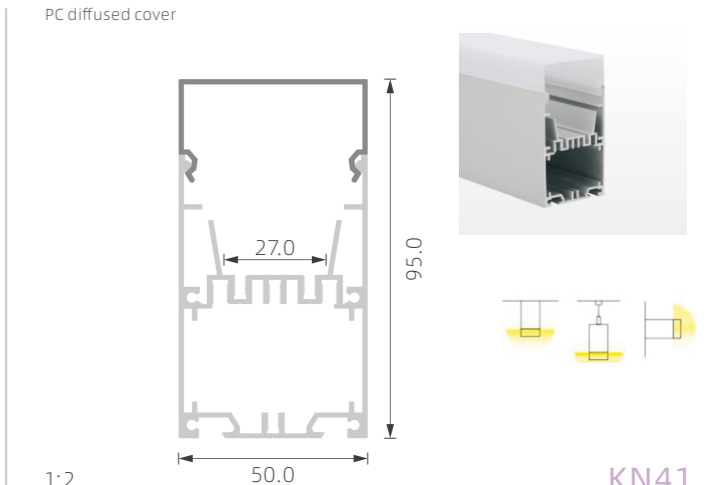

1:2 **KN36**

1:2 **KN37**

1:2 **KN50**

»» DRIVER-IN LED PROFILE

■ SILVER ■ BLACK □ WHITE

1:2 **KN40**

1:2 **KN41**

1:2 **KN42**