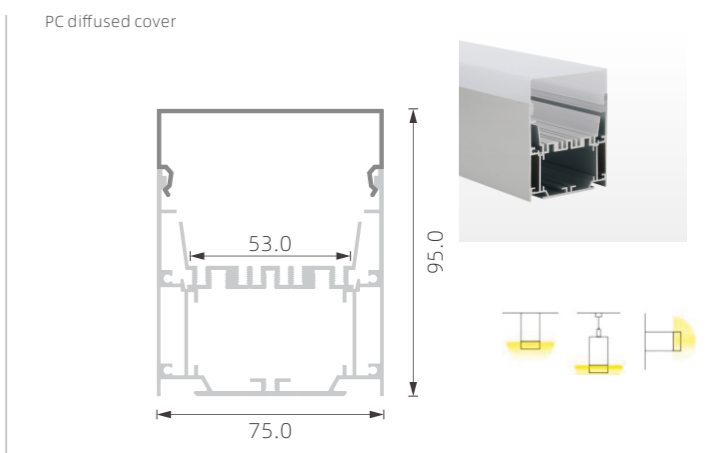

1:2 **KN36**

1:2 **KN37**

1:2 **KN50**

»» DRIVER-IN LED PROFILE

■ SILVER ■ BLACK □ WHITE

1:2 **KN40**

1:2 **KN41**

1:2 **KN42**